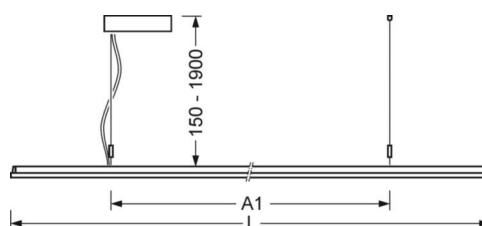

DEEP-LINK

<https://www.regiolux.de/ru/article/46205014170>

Ссылка	LED 6400lm 840
ηLB	100 %
Φ ↓↑	74 % / 26 %
UGR поп./вдоль дисплей	17.1 / 16.4
	65° < 3000cd/m ²

Механика

цвет корпуса	белый стандартный для электротехники RAL 9016
размеры (LxWxH/DxH)	1558mm x 321mm x 24mm
вес (нетто)	6kg
Вид монтажа	установка отдельных светильников на подвесе, маятниково-подвесные световые полосы

размеры

L	1558 mm	Длина
B	321 mm	Ширина
H	24 mm	Высота
A1	900 mm	Расстояние между точками крепежа при одиночной установке
P min	150 mm	Минимальная длина подвеса
P max	1900 mm	Максимальная длина подвеса