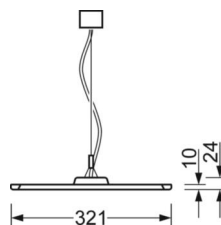

DEEP-LINK

<https://www.regiolux.de/ru/article/46205014170>

Ссылка	LED 6400lm 840
ηLB	100 %
Φ ↓↑	74 % / 26 %
UGR поп./вдоль дисплей	17.1 / 16.4
	65° < 3000cd/m ²

Механика

цвет корпуса	белый стандартный для электротехники RAL 9016
размеры (LxWxH/DxH)	1558mm x 321mm x 24mm
вес (нетто)	6kg
Вид монтажа	установка отдельных светильников на подвесе, маятниково-подвесные световые полосы

размеры

L	1558 mm	Длина
B	321 mm	Ширина
H	24 mm	Высота
A1	900 mm	Расстояние между точками крепежа при одиночной установке
P min	150 mm	Минимальная длина подвеса
P max	1900 mm	Максимальная длина подвеса